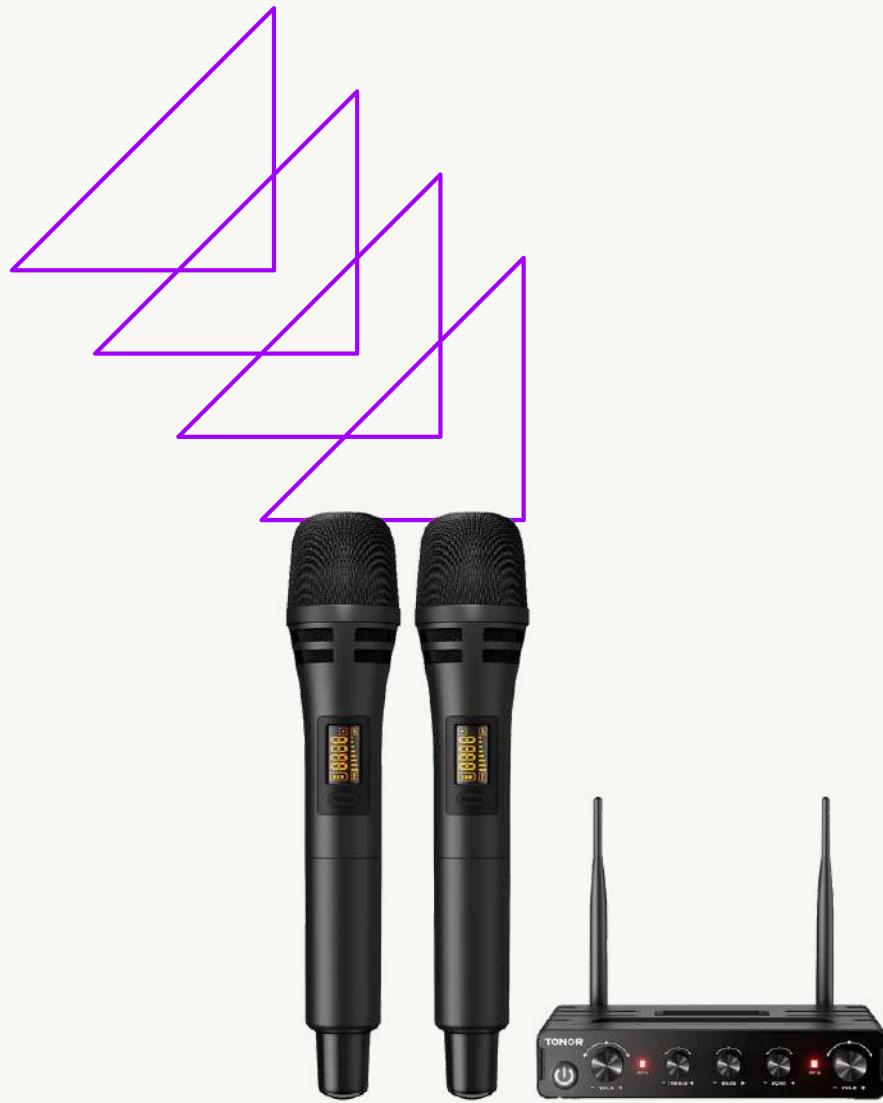

1

Proiettore laser ViewSonic LS711W

Ad alta luminosità, adatto a presentazioni, proiezioni video e cinema anche in ambienti non completamente oscurati

VIDEO

2

2 Smart TV da 32"

Con ingressi HDMI e USB, utilizzabili come schermi di supporto o monitor di servizio

AUDIO

2 SYRINCS D8 COLUMN

Impianto audio principale Syrincs D8 Column con subwoofer, ideale per conferenze, concerti, DJ set e proiezioni

2 GENELEC 8010A

Diffusori aggiuntivi e monitor professionali per adattare l'audio a diverse configurazioni di sala

1 ALTO TX412

Cassa amplificata 12" da 700 W, utilizzabile come rinforzo audio o monitor spia.

REGIA **AUDIO**

MIXER DEPUSHENG DA12

Mixer audio a 12 canali, per la gestione di microfoni e sorgenti musicali.

SCHEDA AUDIO FOCUSRITE
SCARLETT 4I4 - 4^a GENERAZIONE

Scheda audio USB Focusrite Scarlett 4i4, adatta a registrazioni, streaming e podcast

MICROFONI

1

Sistema wireless UHF
TONOR

2 microfoni wireless per talk,
presentazioni e panel