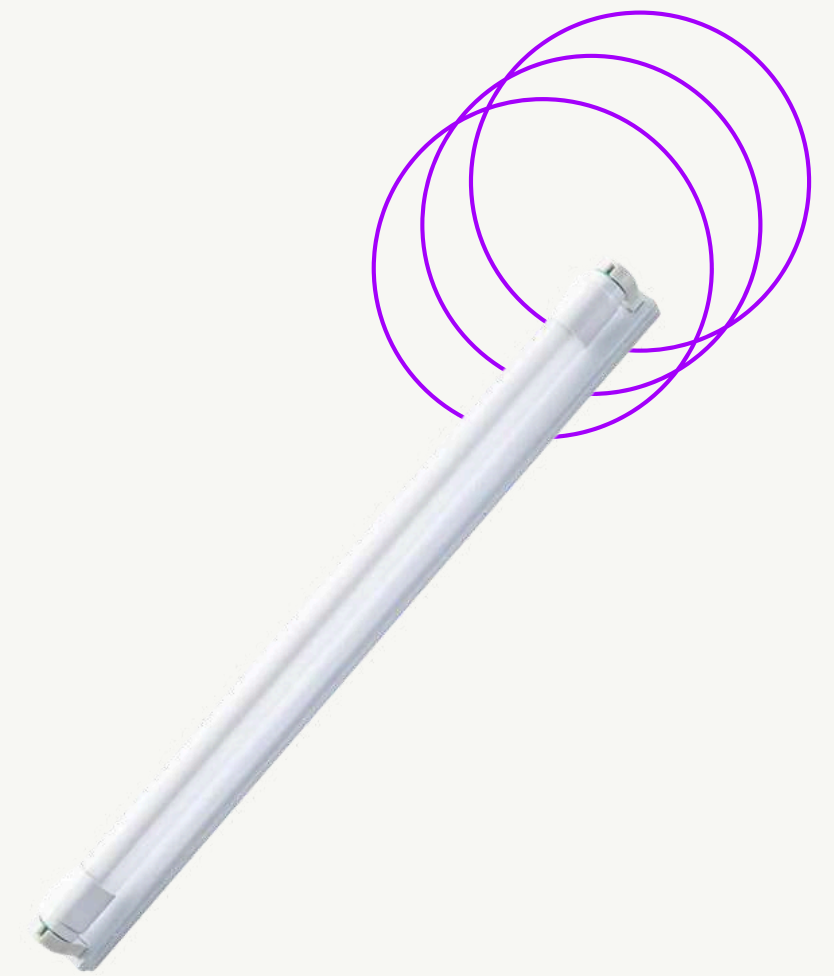

2

2 × RØDE M5

Microfoni professionali a condensatore
per musica dal vivo e registrazioni

LUCI

FARETTI LED FUN GENERATION LED POT 12X1W QCL RGB WW

Illuminazione LED scenografica RGB + bianco caldo, con controllo automatico o DMX.

INTERFACCIA DMX USB - ENTTEC OPEN DMX

Connessione USB → DMX per regolare le luci. Compatibile con software DMX Windows e Mac.

ILLUMINAZIONE FISSA A SOFFITTO

Illuminazione ambientale fissa a soffitto per uso quotidiano.