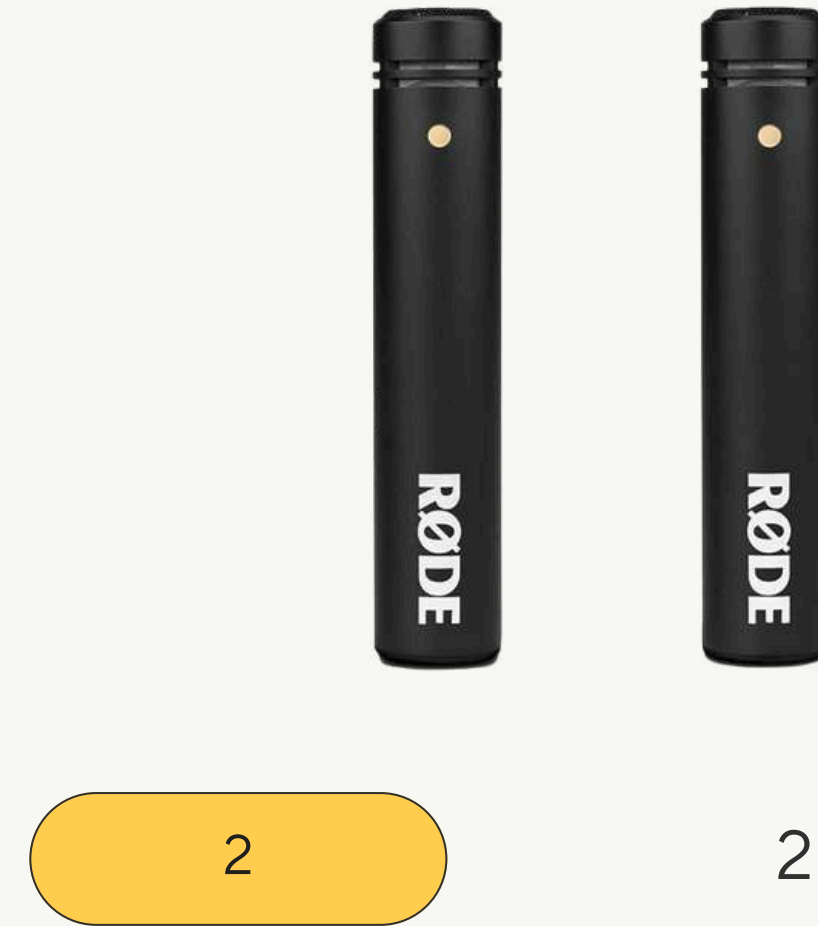

2

2 × RØDE M5

Microfoni professionali a condensatore
per musica dal vivo e registrazioni